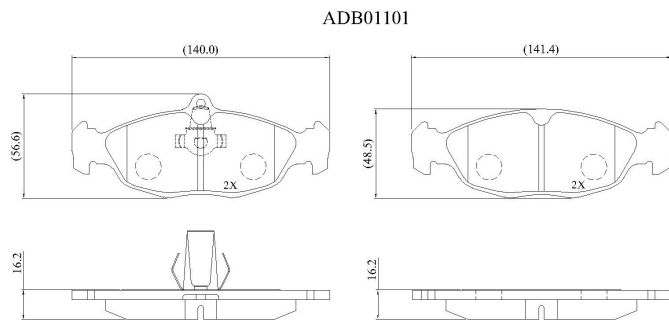

**Make: JAGUAR/DAIMLER**

**Model: Daimler Double Six**

**Part Number: ADB01101**

**Vehicle Manufacturing/Engine:**

### Specifications

**Fitting Position** : Front

**Model Date** : 09/94-90/97

**Or. Caliper** : Ate

**WVA** : 20547

**FMSI** :

**Length** : 141.4/140.0

**Width** : 46.5

**Thickness** : 16.2