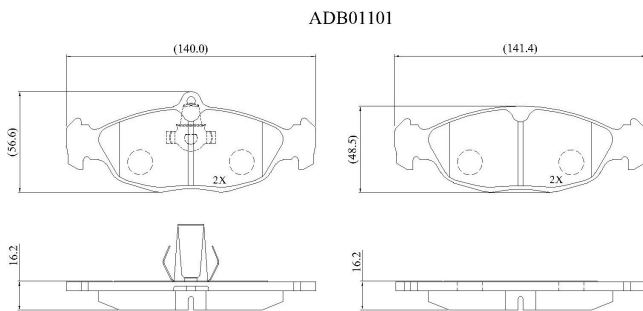

**Make: JAGUAR/DAIMLER**

**Model: Daimler Super V8**

**Part Number: ADB01101**

**Vehicle Manufacturing/Engine:**

### Specifications

<b>Fitting Position</b>	:	Rear
<b>Model Date</b>	:	09/97->
<b>Or. Caliper</b>	:	Ate
<b>WVA</b>	:	20547
<b>FMSI</b>	:	
<b>Length</b>	:	141.4/140.0

<b>Width</b>	:	46.5
<b>Thickness</b>	:	16.2