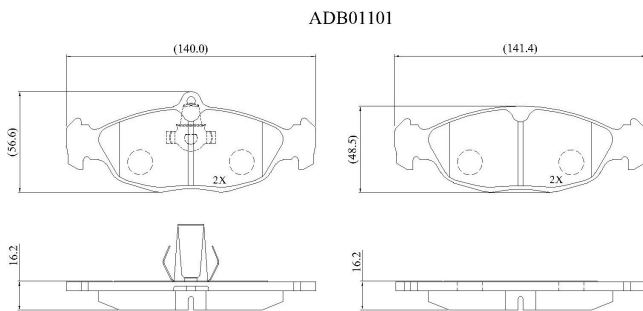

**Make: JAGUAR/DAIMLER**

**Model: Daimler V8**

**Part Number: ADB01101**

**Vehicle Manufacturing/Engine:**

### Specifications

<b>Fitting Position</b>	:	Rear
<b>Model Date</b>	:	09/97->
<b>Or. Caliper</b>	:	Ate
<b>WVA</b>	:	20547
<b>FMSI</b>	:	
<b>Length</b>	:	141.4/140.0

<b>Width</b>	:	46.5
<b>Thickness</b>	:	16.2