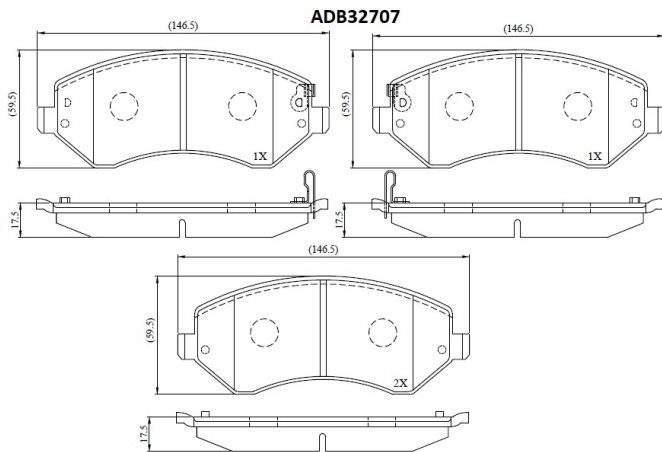

**Make: JEEP**

**Model: TRUCK Liberty**

**Part Number: ADB32707**

**Vehicle Manufacturing/Engine:**

### Specifications

<b>Fitting Position</b>	:	Front
<b>Model Date</b>	:	02-Jul
<b>Or. Caliper</b>	:	
<b>WVA</b>	:	

<b>FMSI</b>	:	7732-D856
<b>Length</b>	:	
<b>Width</b>	:	
<b>Thickness</b>	:	