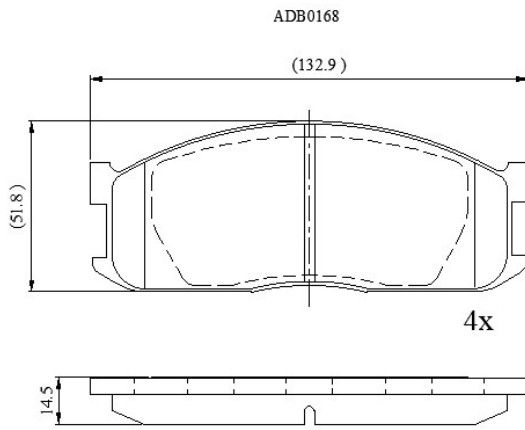

**Make: KIA**

**Model: Besta**

**Part Number: ADB0168**

**Vehicle Manufacturing/Engine:**

### Specifications

<b>Fitting Position</b>	:	Front
<b>Model Date</b>	:	07/92->
<b>Or. Caliper</b>	:	Akebono

<b>WVA</b>	:	20002
<b>FMSI</b>	:	
<b>Length</b>	:	132.9
<b>Width</b>	:	51.8
<b>Thickness</b>	:	14.5