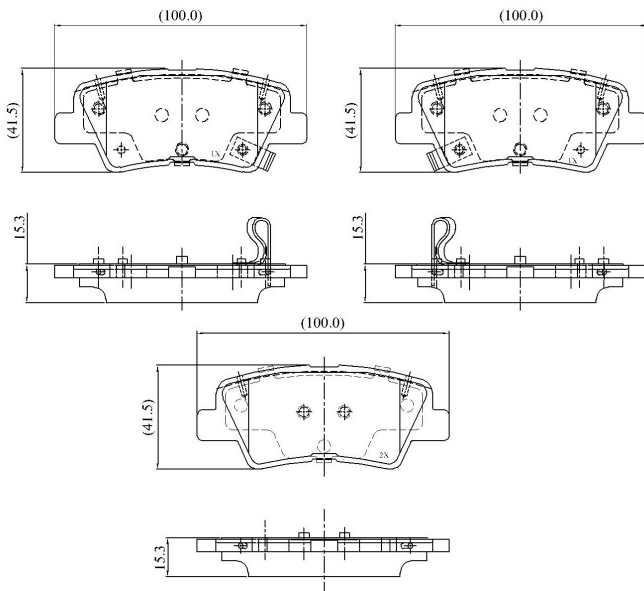

**Make: KIA**

**Model: CADENZA**

**Part Number: ADB32161**

**Vehicle Manufacturing/Engine:**

ADB32161

## Specifications

**Fitting Position** : Rear

<b>Model Date</b>	:	01/10-
<b>Or. Caliper</b>	:	Akebono
<b>WVA</b>	:	2,49,34,24,93,52,49,36,00,00,00,00,00,00,000
<b>FMSI</b>	:	
<b>Length</b>	:	99.8
<b>Width</b>	:	41
<b>Thickness</b>	:	15.3