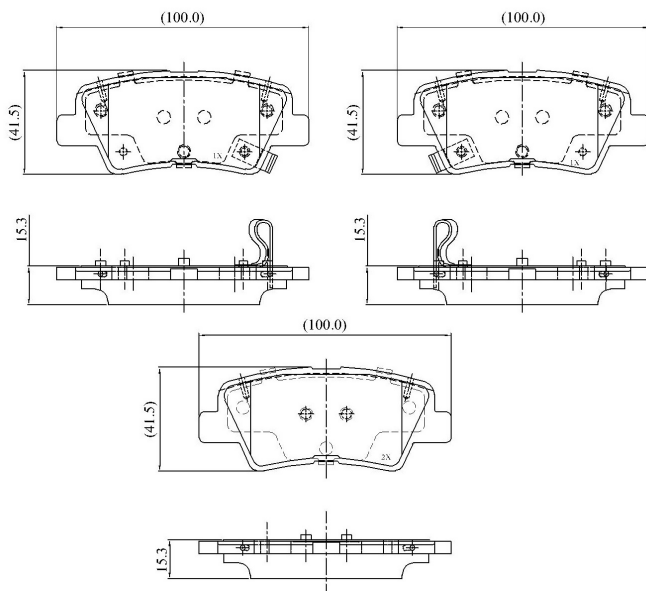

**Make: KIA**

**Model: CARENS IV**

**Part Number: ADB32161**

**Vehicle Manufacturing/Engine:**

ADB32161

## Specifications

**Fitting Position** : Rear

<b>Model Date</b>	:	03/13-
<b>Or. Caliper</b>	:	Akebono
<b>WVA</b>	:	2,49,34,24,93,52,49,36,00,00,00,00,00,00,000
<b>FMSI</b>	:	
<b>Length</b>	:	99.8
<b>Width</b>	:	41
<b>Thickness</b>	:	15.3