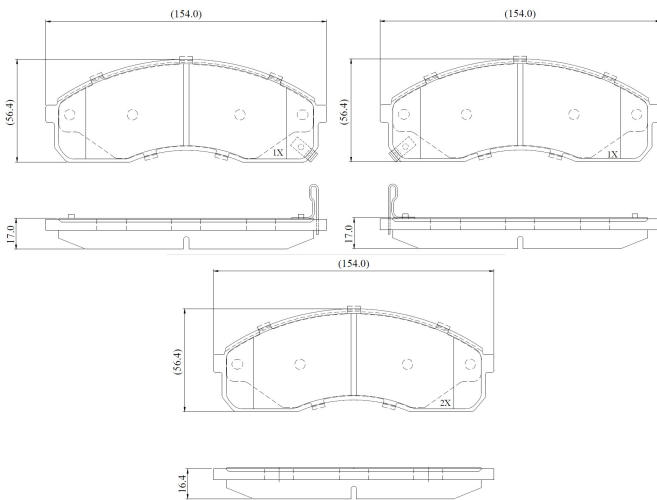

**Make: KIA**

**Model: Carnival**

**Part Number: ADB3968**

**Vehicle Manufacturing/Engine:**

ADB3968

## Specifications

<b>Fitting Position</b>	:	Front
<b>Model Date</b>	:	05/01-->
<b>Or. Caliper</b>	:	Sumitomo

<b>WVA</b>	:	23649
<b>FMSI</b>	:	
<b>Length</b>	:	154
<b>Width</b>	:	56.4
<b>Thickness</b>	:	17.0/16.4