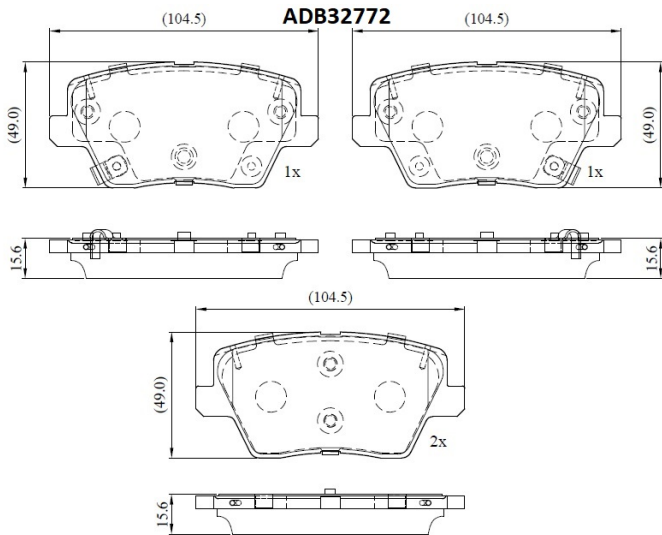

**Make: KIA**

**Model: CEE'D Combi Van**

**Part Number: ADB32772**

**Vehicle Manufacturing/Engine:**

### Specifications

<b>Fitting Position</b>	:	Rear
<b>Model Date</b>	:	2018-
<b>Or. Caliper</b>	:	

<b>WVA</b>	:	22,67,52,26,76,22,677
<b>FMSI</b>	:	
<b>Length</b>	:	105
<b>Width</b>	:	49
<b>Thickness</b>	:	16