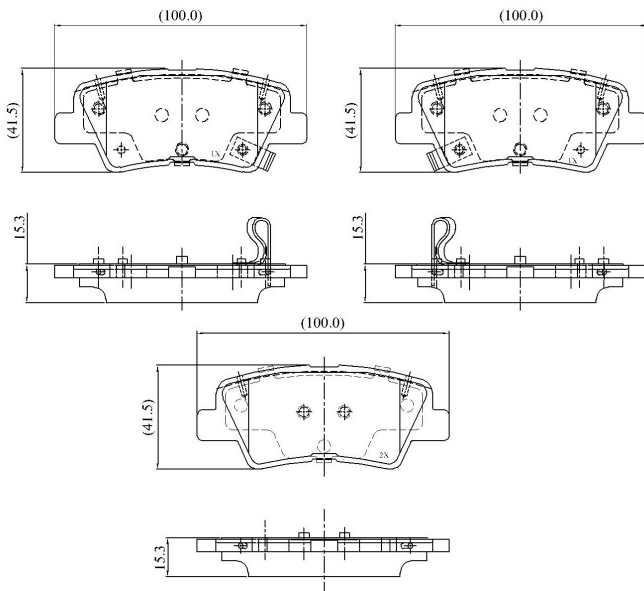

**Make: KIA**

**Model: CEE'D Sportswagon**

**Part Number: ADB32161**

**Vehicle Manufacturing/Engine:**

ADB32161

## Specifications

**Fitting Position** : Rear

<b>Model Date</b>	:	09/12-
<b>Or. Caliper</b>	:	Akebono
<b>WVA</b>	:	2,49,34,24,93,52,49,36,00,00,00,00,00,00,000
<b>FMSI</b>	:	
<b>Length</b>	:	99.8
<b>Width</b>	:	41
<b>Thickness</b>	:	15.3