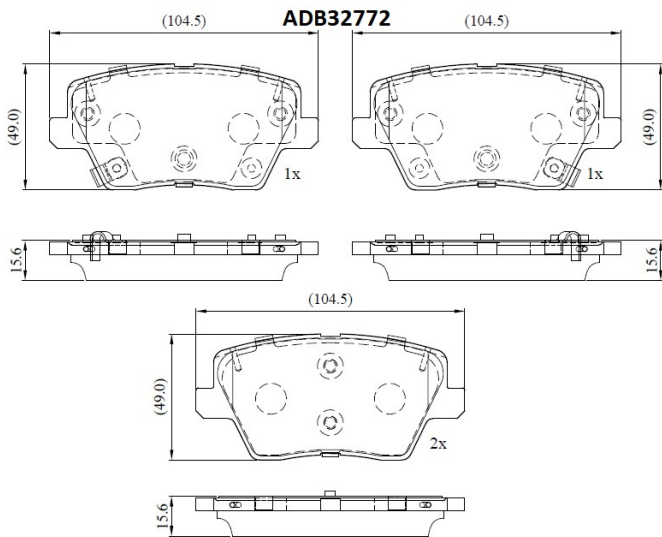

**Make: KIA**

**Model: CEE'D Sportswagon**

**Part Number: ADB32772**

**Vehicle Manufacturing/Engine:**

## Specifications

<b>Fitting Position</b>	:	Rear
<b>Model Date</b>	:	2018-
<b>Or. Caliper</b>	:	

<b>WVA</b>	:	22,67,52,26,76,22,677
<b>FMSI</b>	:	
<b>Length</b>	:	105
<b>Width</b>	:	49
<b>Thickness</b>	:	16