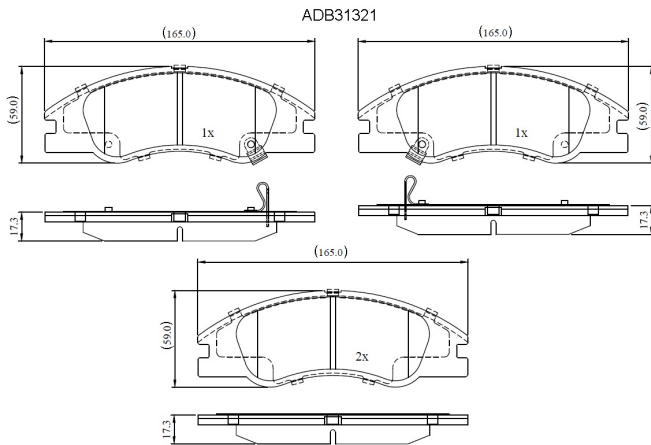

**Make: KIA**

**Model: Cerato**

**Part Number: ADB31321**

**Vehicle Manufacturing/Engine:**

### Specifications

<b>Fitting Position</b>	:	Front
<b>Model Date</b>	:	05/00-->
<b>Or. Caliper</b>	:	
<b>WVA</b>	:	2,42,18,24,219

<b>FMSI</b>	:	
<b>Length</b>	:	165
<b>Width</b>	:	59
<b>Thickness</b>	:	17.3