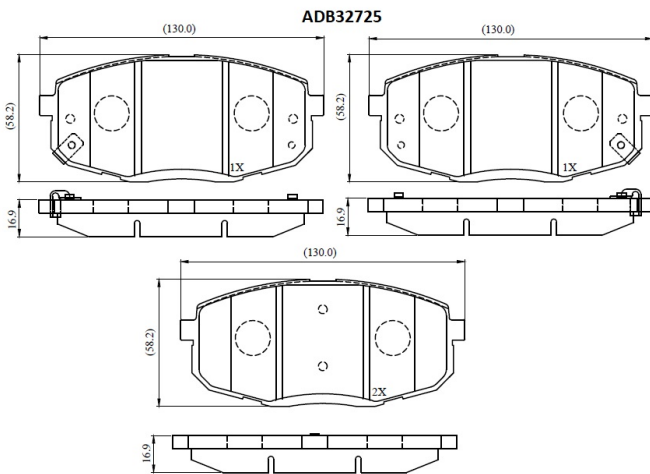

### Specifications

<b>Fitting Position</b>	:	Front
<b>Model Date</b>	:	11-Dec
<b>Or. Caliper</b>	:	
<b>WVA</b>	:	

<b>FMSI</b>	:	8505-D1397
<b>Length</b>	:	130
<b>Width</b>	:	58.2
<b>Thickness</b>	:	16.9