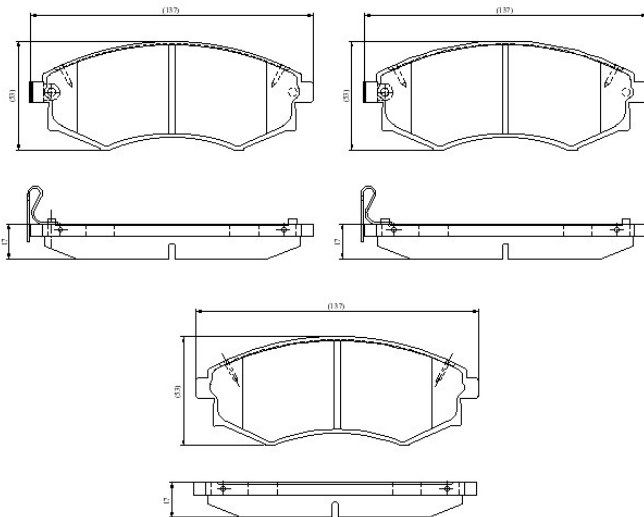

**Make: KIA**

**Model: Joice**

**Part Number: ADB3227**

**Vehicle Manufacturing/Engine:**

ADB3227

### Specifications

<b>Fitting Position</b>	:	Front
<b>Model Date</b>	:	10/99->

<b>Or. Caliper</b>	:	Mando
<b>WVA</b>	:	21727
<b>FMSI</b>	:	
<b>Length</b>	:	137
<b>Width</b>	:	53
<b>Thickness</b>	:	17