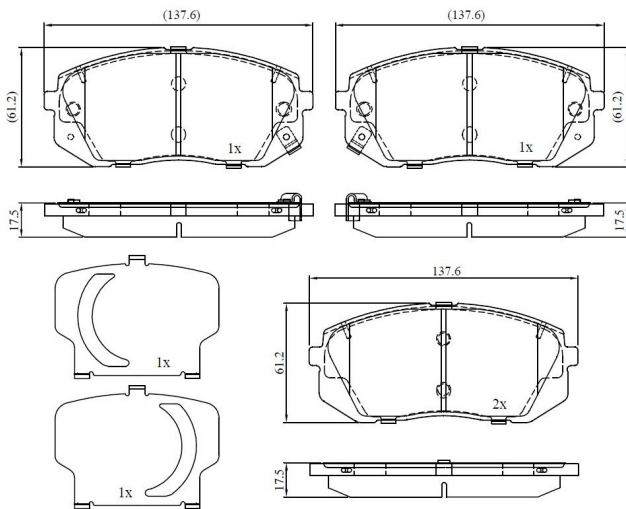

**Make: KIA**

**Model: NIRO**

**Part Number: ADB32529**

**Vehicle Manufacturing/Engine:**

**ADB32529**

### Specifications

<b>Fitting Position</b>	:	Front
<b>Model Date</b>	:	2018-

<b>Or. Caliper</b>	:	
<b>WVA</b>	:	24501
<b>FMSI</b>	:	
<b>Length</b>	:	137.8
<b>Width</b>	:	61
<b>Thickness</b>	:	17.6