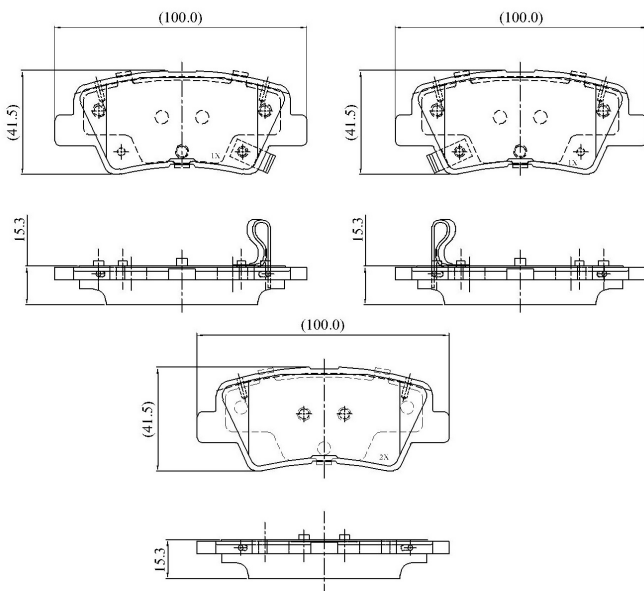

**Make: KIA**

**Model: OPTIMA**

**Part Number: ADB32161**

**Vehicle Manufacturing/Engine:**

ADB32161

### Specifications

**Fitting Position** : Rear

<b>Model Date</b>	:	09/10-
<b>Or. Caliper</b>	:	Akebono
<b>WVA</b>	:	2,49,34,24,93,52,49,36,00,00,00,00,00,00,000
<b>FMSI</b>	:	
<b>Length</b>	:	99.8
<b>Width</b>	:	41
<b>Thickness</b>	:	15.3