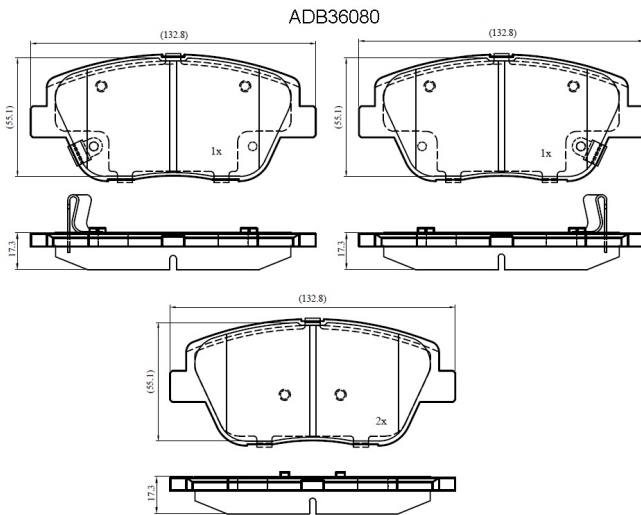

**Make: KIA**

**Model: OPTIMA**

**Part Number: ADB36080**

**Vehicle Manufacturing/Engine:**

### Specifications

<b>Fitting Position</b>	:	Front
<b>Model Date</b>	:	10-
<b>Or. Caliper</b>	:	

<b>WVA</b>	:	25644, 25645, 25646
<b>FMSI</b>	:	
<b>Length</b>	:	132.8
<b>Width</b>	:	58.8
<b>Thickness</b>	:	17.3