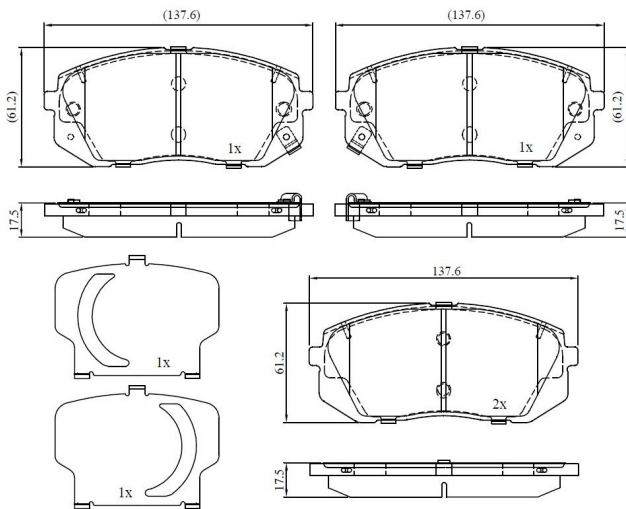

**Make: KIA**

**Model: OPTIMA**

**Part Number: ADB32529**

**Vehicle Manufacturing/Engine:**

**ADB32529**

### Specifications

<b>Fitting Position</b>	:	Front
<b>Model Date</b>	:	2015-

<b>Or. Caliper</b>	:	
<b>WVA</b>	:	24501
<b>FMSI</b>	:	
<b>Length</b>	:	137.8
<b>Width</b>	:	61
<b>Thickness</b>	:	17.6