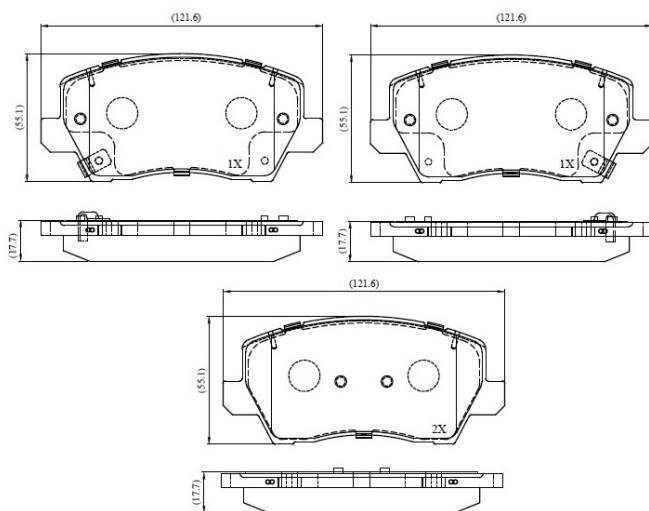

**Make: KIA**

**Model: PICANTO III**

**Part Number: ADB32526**

**Vehicle Manufacturing/Engine:**

ADB32526

## Specifications

<b>Fitting Position</b>	:	Front
<b>Model Date</b>	:	2018-

<b>Or. Caliper</b>	:	
<b>WVA</b>	:	22,90,42,29,05,22,906
<b>FMSI</b>	:	
<b>Length</b>	:	121.65
<b>Width</b>	:	54.8
<b>Thickness</b>	:	17.7,18.1