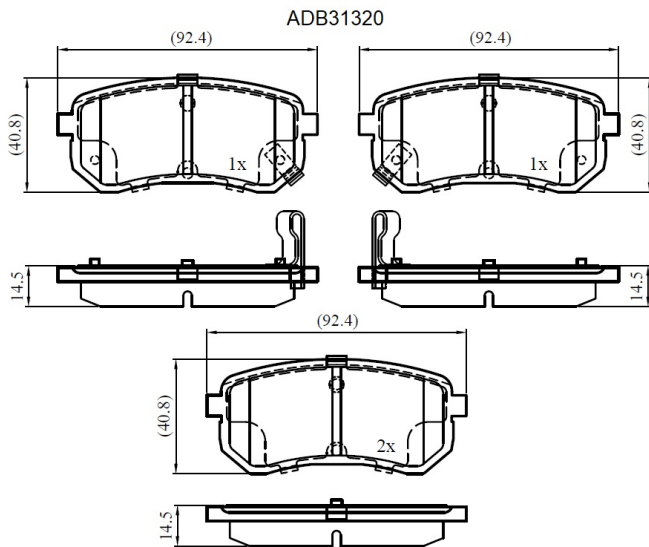

**Make: KIA**

**Model: Picanto**

**Part Number: ADB31320**

**Vehicle Manufacturing/Engine:**

### Specifications

<b>Fitting Position</b>	:	Rear
<b>Model Date</b>	:	04-->

<b>Or. Caliper</b>	:	
<b>WVA</b>	:	24276
<b>FMSI</b>	:	
<b>Length</b>	:	92.4
<b>Width</b>	:	40.8
<b>Thickness</b>	:	14.5