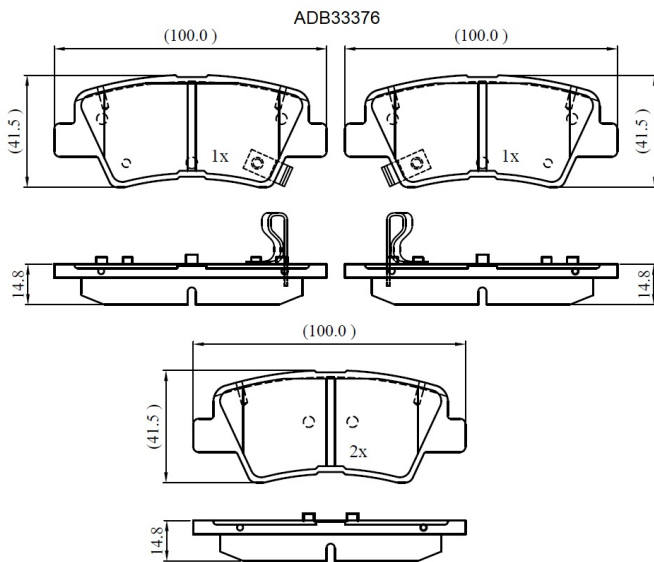

**Make: KIA**

**Model: RIO 5**

**Part Number: ADB33376**

**Vehicle Manufacturing/Engine:**

### Specifications

<b>Fitting Position</b>	:	Rear
<b>Model Date</b>	:	Dec-13

<b>Or. Caliper</b>	:	
<b>WVA</b>	:	
<b>FMSI</b>	:	8428-D1544
<b>Length</b>	:	100
<b>Width</b>	:	41.5
<b>Thickness</b>	:	14.8