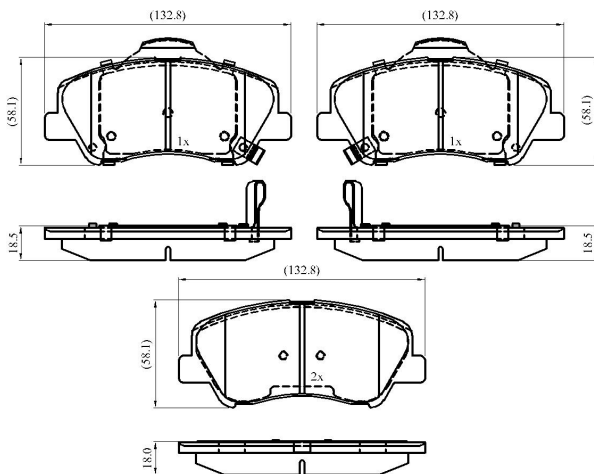

**Make: KIA**

**Model: Rio III**

**Part Number: ADB32040**

**Vehicle Manufacturing/Engine:**

ADB32040

## Specifications

<b>Fitting Position</b>	:	Front
<b>Model Date</b>	:	09/11-
<b>Or. Caliper</b>	:	Mando

<b>WVA</b>	:	25348, 25349, 25350
<b>FMSI</b>	:	
<b>Length</b>	:	132.8
<b>Width</b>	:	58.1
<b>Thickness</b>	:	18