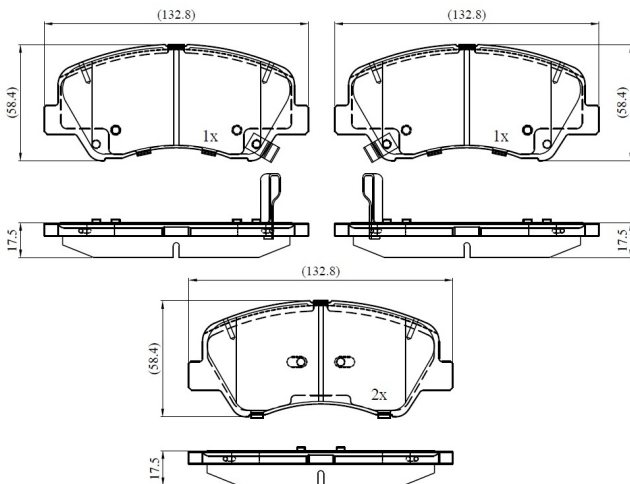

**Make: KIA**

**Model: RIO IV**

**Part Number: ADB32493**

**Vehicle Manufacturing/Engine:**

**ADB32493**

### Specifications

<b>Fitting Position</b>	:	Front
<b>Model Date</b>	:	2017-

<b>Or. Caliper</b>	:	
<b>WVA</b>	:	
<b>FMSI</b>	:	
<b>Length</b>	:	132.8
<b>Width</b>	:	94.8
<b>Thickness</b>	:	20