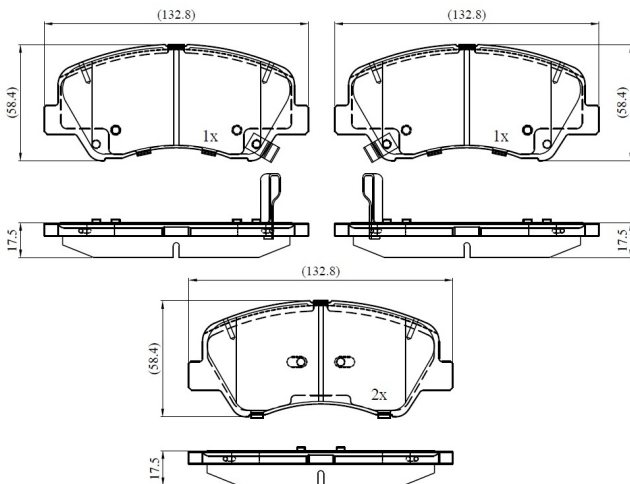

**Make: KIA**

**Model: RIO IV**

**Part Number: ADB32493**

**Vehicle Manufacturing/Engine:**

**ADB32493**

## Specifications

<b>Fitting Position</b>	:	Front
<b>Model Date</b>	:	2017-

<b>Or. Caliper</b>	:	
<b>WVA</b>	:	
<b>FMSI</b>	:	
<b>Length</b>	:	132.8
<b>Width</b>	:	94.8
<b>Thickness</b>	:	20