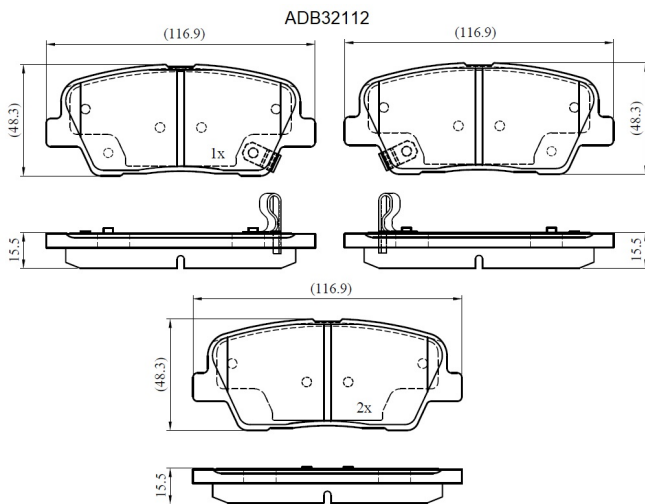

**Make: KIA**

**Model: Sorento**

**Part Number: ADB32112**

**Vehicle Manufacturing/Engine:**

### Specifications

<b>Fitting Position</b>	:	Rear
<b>Model Date</b>	:	2009-
<b>Or. Caliper</b>	:	

<b>WVA</b>	:	
<b>FMSI</b>	:	
<b>Length</b>	:	116.9
<b>Width</b>	:	48.3
<b>Thickness</b>	:	15.0/15.5