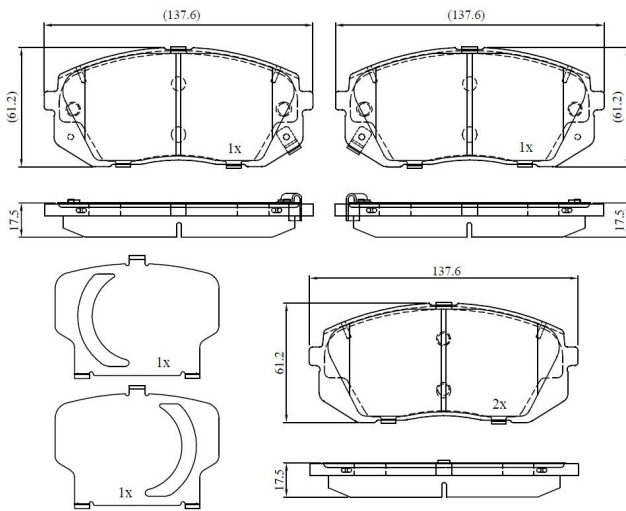

**Make: KIA**

**Model: SOUL II**

**Part Number: ADB32529**

**Vehicle Manufacturing/Engine:**

**ADB32529**

### Specifications

<b>Fitting Position</b>	:	Front
<b>Model Date</b>	:	2016-

<b>Or. Caliper</b>	:	
<b>WVA</b>	:	24501
<b>FMSI</b>	:	
<b>Length</b>	:	137.8
<b>Width</b>	:	61
<b>Thickness</b>	:	17.6