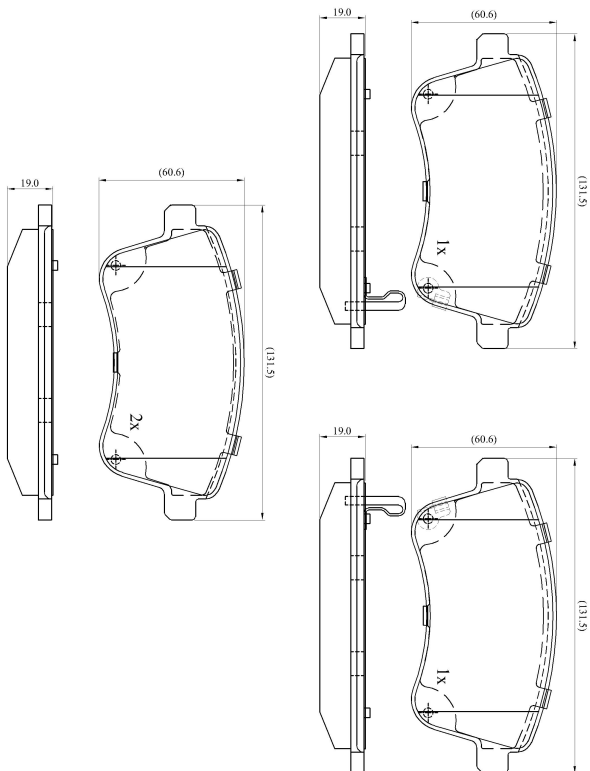

**Make: KIA**

**Model: VENGA**

**Part Number: ADB36047**

**Vehicle Manufacturing/Engine:**

ADB36047

## Specifications

<b>Fitting Position</b>	:	Front
<b>Model Date</b>	:	02/10-
<b>Or. Caliper</b>	:	TRW
<b>WVA</b>	:	25184, 25185,25186
<b>FMSI</b>	:	
<b>Length</b>	:	131.6
<b>Width</b>	:	60.7
<b>Thickness</b>	:	19