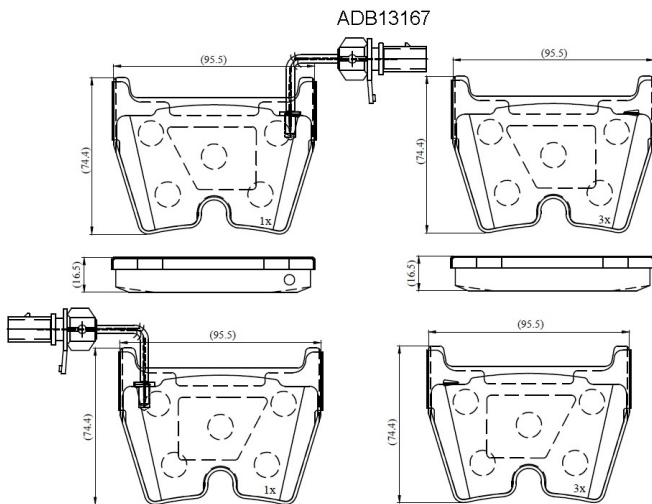

**Make: LAMBORGHINI**

**Model: GALLARDO**

**Part Number: ADB13167**

**Vehicle Manufacturing/Engine:**

### Specifications

<b>Fitting Position</b>	:	Front
<b>Model Date</b>	:	2009-2014
<b>Or. Caliper</b>	:	

<b>WVA</b>	:	23751
<b>FMSI</b>	:	
<b>Length</b>	:	95.7
<b>Width</b>	:	74.4
<b>Thickness</b>	:	16.7