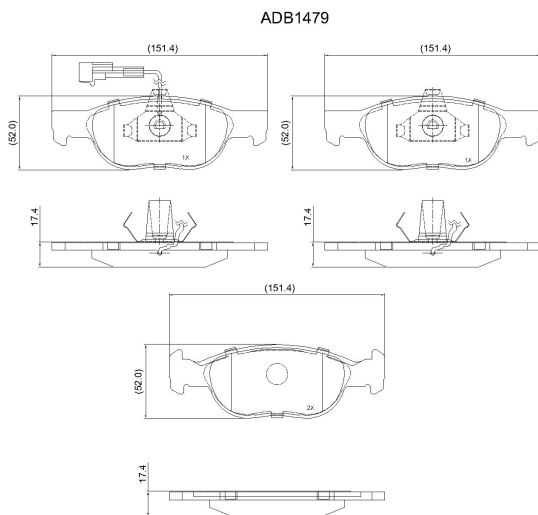

**Make: LANCIA**

**Model: Dedra**

**Part Number: ADB1479**

**Vehicle Manufacturing/Engine:**

## Specifications

<b>Fitting Position</b>	:	Front
<b>Model Date</b>	:	01/95->
<b>Or. Caliper</b>	:	Ate

<b>WVA</b>	:	21930
<b>FMSI</b>	:	
<b>Length</b>	:	151.4
<b>Width</b>	:	52
<b>Thickness</b>	:	17.4