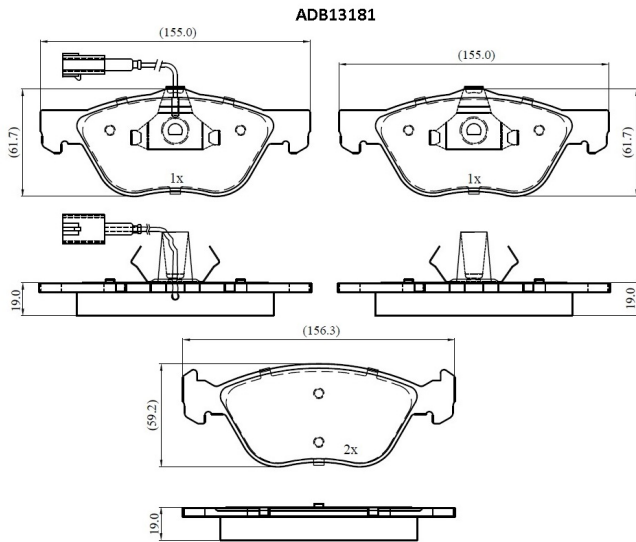

**Make: LANCIA**

**Model: Dedra**

**Part Number: ADB13181**

**Vehicle Manufacturing/Engine:**

## Specifications

<b>Fitting Position</b>	:	Front
<b>Model Date</b>	:	1991-1999

<b>Or. Caliper</b>	:	
<b>WVA</b>	:	23289
<b>FMSI</b>	:	
<b>Length</b>	:	155.0/156.3
<b>Width</b>	:	61.7/59.2
<b>Thickness</b>	:	19