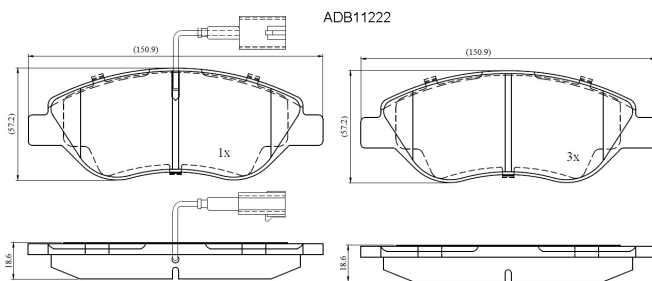

**Make: LANCIA**

**Model: Delta III**

**Part Number: ADB11222**

**Vehicle Manufacturing/Engine:**

### Specifications

<b>Fitting Position</b>	:	Front
<b>Model Date</b>	:	09/08-
<b>Or. Caliper</b>	:	
<b>WVA</b>	:	2,37,11,23,712
<b>FMSI</b>	:	
<b>Length</b>	:	150.9

<b>Width</b>	:	57.2
<b>Thickness</b>	:	18.6