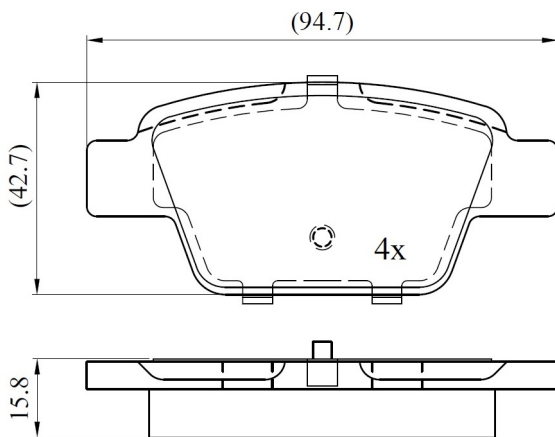

**Make: LANCIA**

**Model: Delta III**

**Part Number: ADB03229**

**Vehicle Manufacturing/Engine:**

**ADB03229**

### Specifications

<b>Fitting Position</b>	:	Rear
<b>Model Date</b>	:	2008-2014

<b>Or. Caliper</b>	:	
<b>WVA</b>	:	23714
<b>FMSI</b>	:	
<b>Length</b>	:	94.7
<b>Width</b>	:	42.7
<b>Thickness</b>	:	15.8