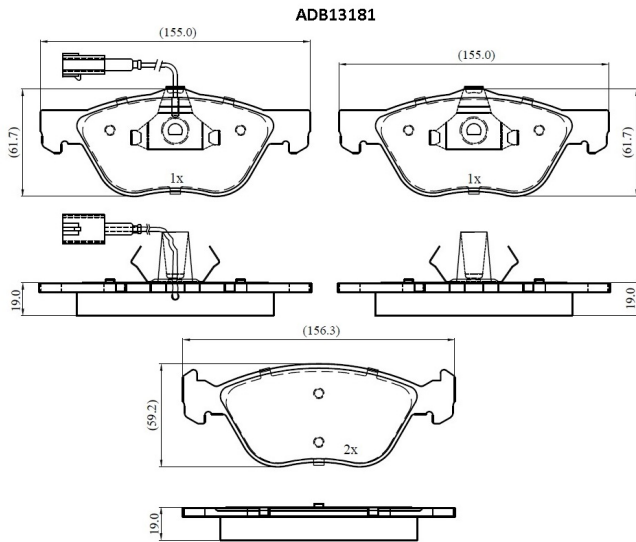

**Make: LANCIA**

**Model: DELTA Mk II**

**Part Number: ADB13181**

**Vehicle Manufacturing/Engine:**

## Specifications

<b>Fitting Position</b>	:	Front
<b>Model Date</b>	:	1993-1999

<b>Or. Caliper</b>	:	
<b>WVA</b>	:	23289
<b>FMSI</b>	:	
<b>Length</b>	:	155.0/156.3
<b>Width</b>	:	61.7/59.2
<b>Thickness</b>	:	19