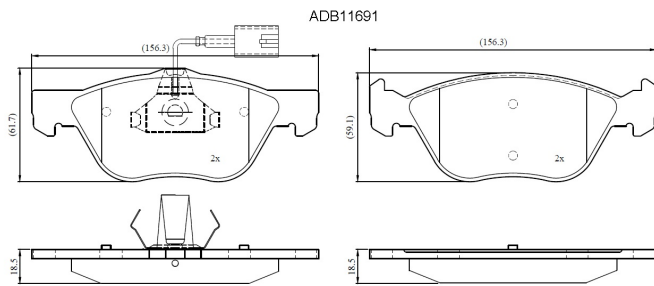

**Make: LANCIA**

**Model: Delta**

**Part Number: ADB11691**

**Vehicle Manufacturing/Engine:**

### Specifications

<b>Fitting Position</b>	:	Front
<b>Model Date</b>	:	01/96->
<b>Or. Caliper</b>	:	
<b>WVA</b>	:	
<b>FMSI</b>	:	
<b>Length</b>	:	155.0/156.3
<b>Width</b>	:	61.7/59.1

**Thickness** : 18