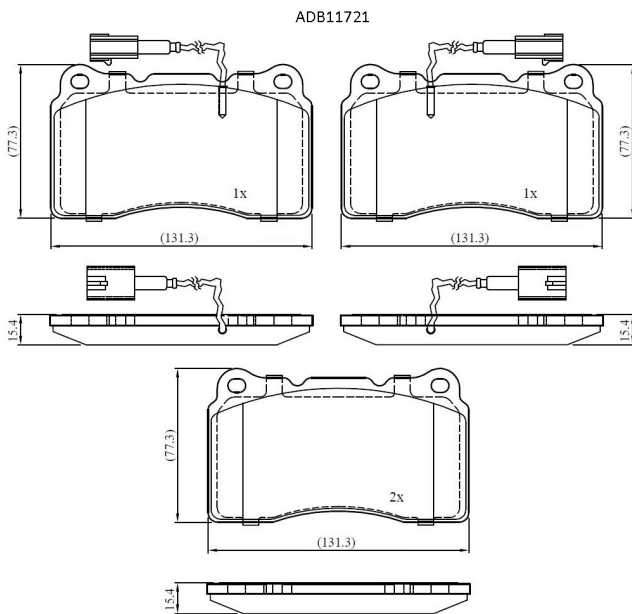

**Make: LANCIA**

**Model: Kappa**

**Part Number: ADB11721**

**Vehicle Manufacturing/Engine:**

## Specifications

**Fitting Position** : Front

<b>Model Date</b>	:	06/98->
<b>Or. Caliper</b>	:	Brembo
<b>WVA</b>	:	23,09,22,31,10,23,111
<b>FMSI</b>	:	
<b>Length</b>	:	131.3
<b>Width</b>	:	77.3
<b>Thickness</b>	:	15.4