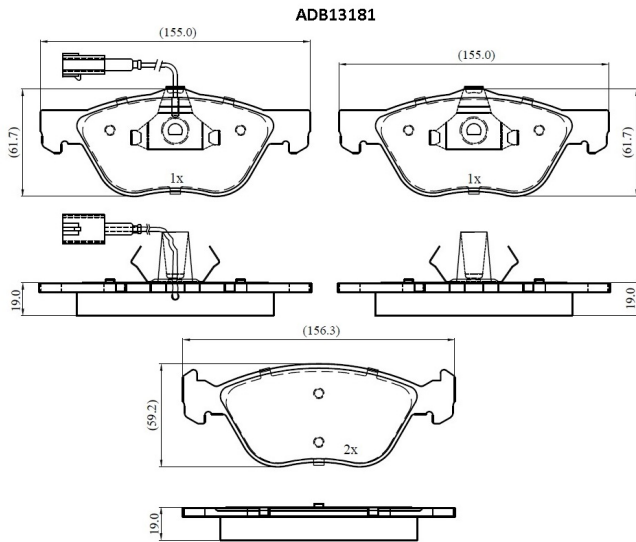

**Make: LANCIA**

**Model: LYBRA SW**

**Part Number: ADB13181**

**Vehicle Manufacturing/Engine:**

### Specifications

<b>Fitting Position</b>	:	Front
<b>Model Date</b>	:	2001-2005

<b>Or. Caliper</b>	:	
<b>WVA</b>	:	23289
<b>FMSI</b>	:	
<b>Length</b>	:	155.0/156.3
<b>Width</b>	:	61.7/59.2
<b>Thickness</b>	:	19