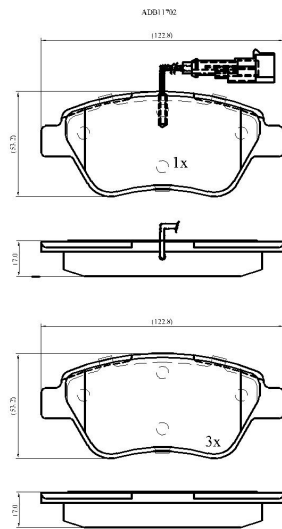

**Make: LANCIA**

**Model: MUSA**

**Part Number: ADB11702**

**Vehicle Manufacturing/Engine:**

### Specifications

<b>Fitting Position</b>	:	Front
<b>Model Date</b>	:	2009-2012
<b>Or. Caliper</b>	:	

<b>WVA</b>	:	2,37,05,23,706
<b>FMSI</b>	:	
<b>Length</b>	:	122.8
<b>Width</b>	:	53.2
<b>Thickness</b>	:	17