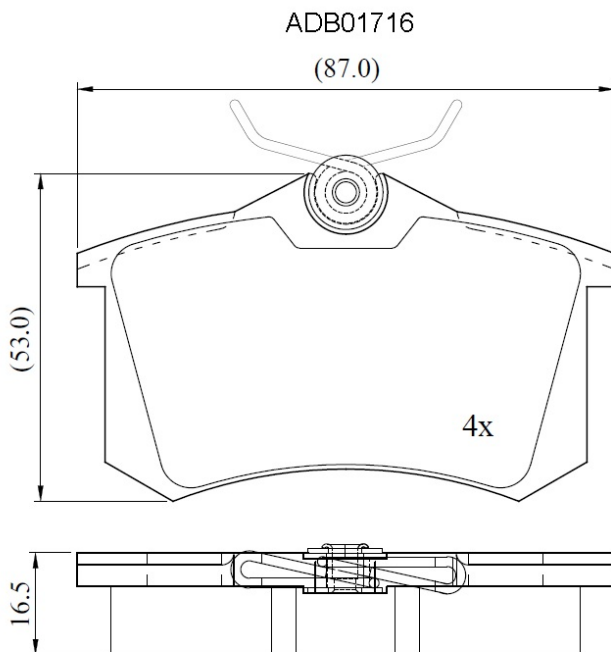

**Make: LANCIA**

**Model: Phedra**

**Part Number: ADB01716**

**Vehicle Manufacturing/Engine:**

## Specifications

<b>Fitting Position</b>	:	Rear
<b>Model Date</b>	:	09/02->
<b>Or. Caliper</b>	:	
<b>WVA</b>	:	20961
<b>FMSI</b>	:	
<b>Length</b>	:	87
<b>Width</b>	:	53
<b>Thickness</b>	:	16.5