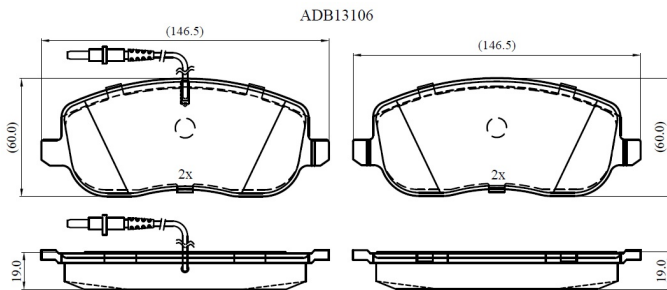

**Make: LANCIA**

**Model: Phedra**

**Part Number: ADB13106**

**Vehicle Manufacturing/Engine:**

### Specifications

<b>Fitting Position</b>	:	Front
<b>Model Date</b>	:	2003-2010
<b>Or. Caliper</b>	:	
<b>WVA</b>	:	20261
<b>FMSI</b>	:	
<b>Length</b>	:	146.5
<b>Width</b>	:	60

**Thickness**

:

19