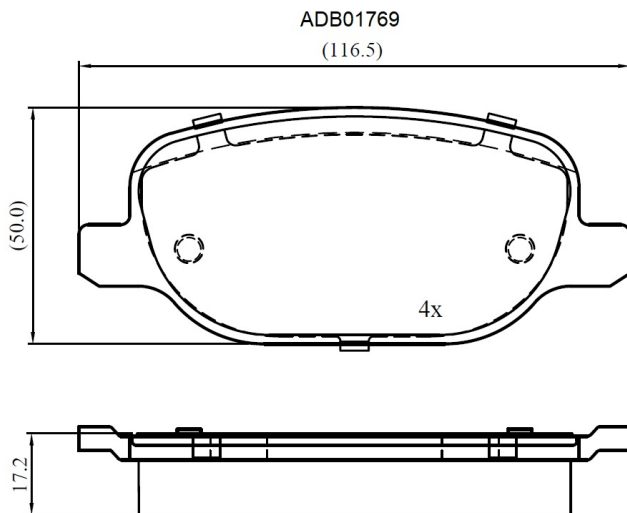

**Make: LANCIA**

**Model: Thesis**

**Part Number: ADB01769**

**Vehicle Manufacturing/Engine:**

### Specifications

<b>Fitting Position</b>	:	Rear
<b>Model Date</b>	:	05/03->
<b>Or. Caliper</b>	:	Lucas

<b>WVA</b>	:	23760
<b>FMSI</b>	:	
<b>Length</b>	:	116.5
<b>Width</b>	:	50
<b>Thickness</b>	:	17.3