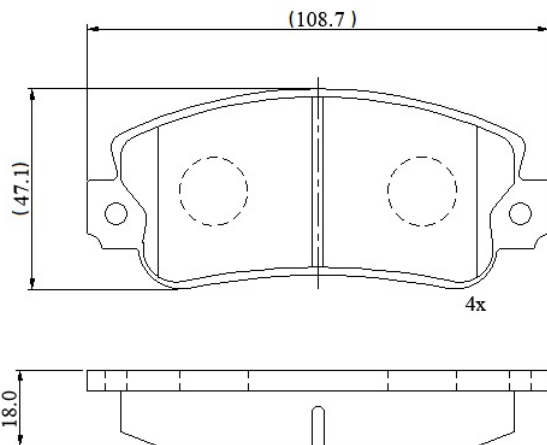

**Make: LANCIA**

**Model: Y10**

**Part Number: ADB0129**

**Vehicle Manufacturing/Engine:**

ADB0129

### Specifications

**Fitting Position**

:

Front

<b>Model Date</b>	:	01/85-01/91
<b>Or. Caliper</b>	:	Bendix
<b>WVA</b>	:	20950
<b>FMSI</b>	:	
<b>Length</b>	:	108.8
<b>Width</b>	:	47.1
<b>Thickness</b>	:	18