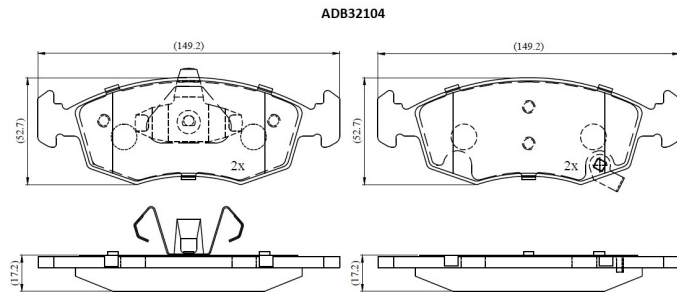

**Make: LANCIA**

**Model: YPSILON**

**Part Number: ADB32104**

**Vehicle Manufacturing/Engine:**

### Specifications

<b>Fitting Position</b>	:	Front
<b>Model Date</b>	:	05/11-
<b>Or. Caliper</b>	:	Teves
<b>WVA</b>	:	25323, 25324
<b>FMSI</b>	:	
<b>Length</b>	:	149.2
<b>Width</b>	:	52.7

**Thickness**

: