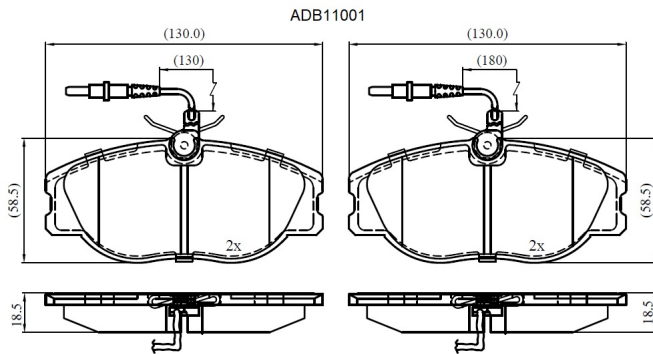

**Make: LANCIA**

**Model: Z/ Tao**

**Part Number: ADB11001**

**Vehicle Manufacturing/Engine:**

### Specifications

<b>Fitting Position</b>	:	Front
<b>Model Date</b>	:	06/94-07/02
<b>Or. Caliper</b>	:	Lucas
<b>WVA</b>	:	21801
<b>FMSI</b>	:	
<b>Length</b>	:	130

<b>Width</b>	:	58.5
<b>Thickness</b>	:	18.5