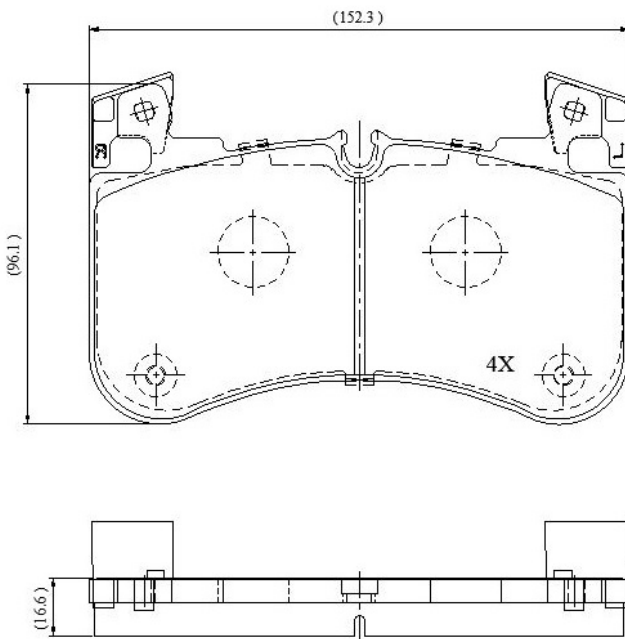

**Make: LANDROVER**

**Model: DISCOVERY V VAN**

**Part Number: ADB02840**

**Vehicle Manufacturing/Engine:**

**ADB02840**

## Specifications

<b>Fitting Position</b>	:	Front
<b>Model Date</b>	:	2020-
<b>Or. Caliper</b>	:	
<b>WVA</b>	:	20581
<b>FMSI</b>	:	
<b>Length</b>	:	152.6
<b>Width</b>	:	96.6
<b>Thickness</b>	:	17.1