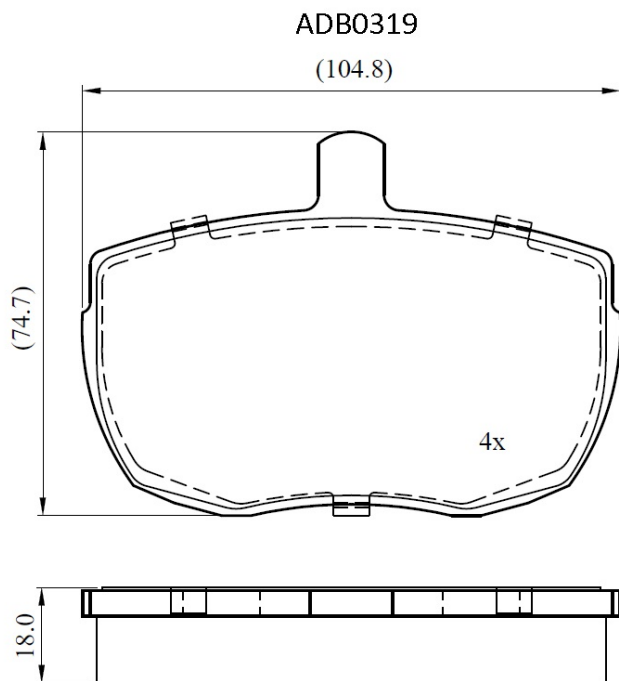

**Make: L.D.V**

**Model: 200 Series (89-84)**

**Part Number: ADB0319**

**Vehicle Manufacturing/Engine:**

## Specifications

<b>Fitting Position</b>	:	Front
<b>Model Date</b>	:	01/89-01/94
<b>Or. Caliper</b>	:	Lockheed
<b>WVA</b>	:	20359
<b>FMSI</b>	:	
<b>Length</b>	:	104.8
<b>Width</b>	:	74.7
<b>Thickness</b>	:	18