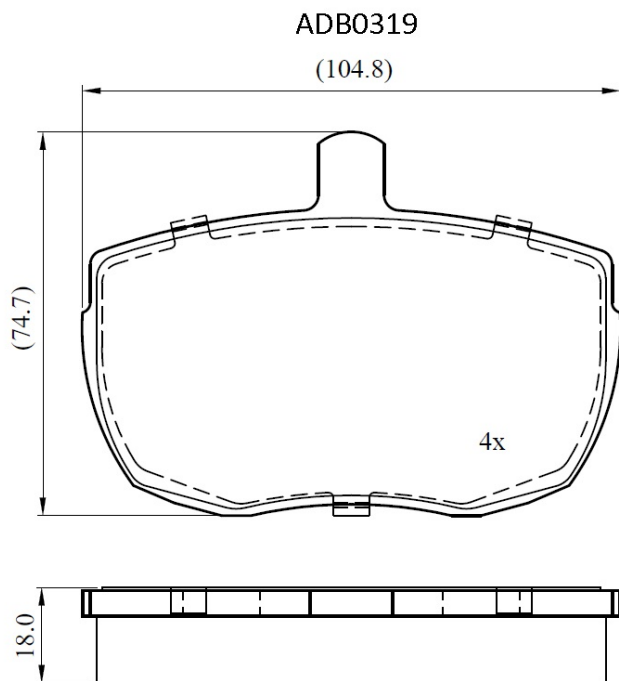

**Make: L.D.V**

**Model: 200 Series (-> 89)**

**Part Number: ADB0319**

**Vehicle Manufacturing/Engine:**

## Specifications

<b>Fitting Position</b>	:	Front
<b>Model Date</b>	:	01/85-01/89
<b>Or. Caliper</b>	:	Lockheed
<b>WVA</b>	:	20359
<b>FMSI</b>	:	
<b>Length</b>	:	104.8
<b>Width</b>	:	74.7
<b>Thickness</b>	:	18