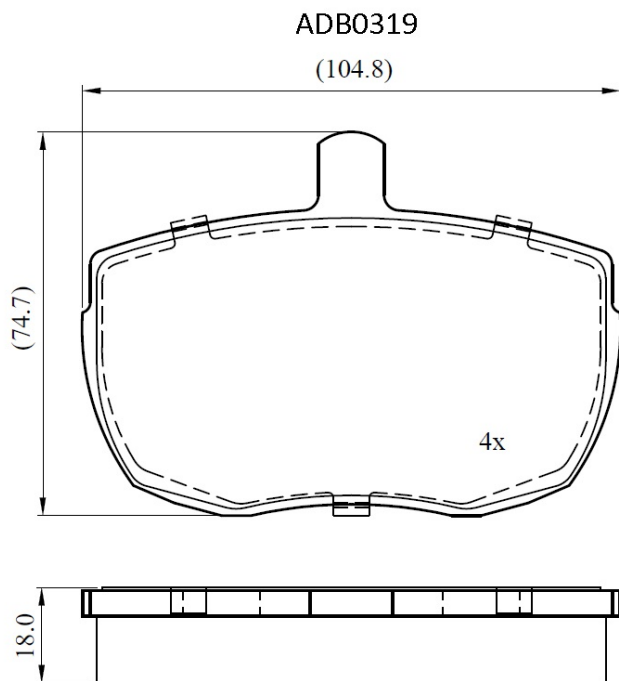

**Make: L.D.V**

**Model: 300 Series(->89)**

**Part Number: ADB0319**

**Vehicle Manufacturing/Engine:**

## Specifications

<b>Fitting Position</b>	:	Front
<b>Model Date</b>	:	01/85-01/89
<b>Or. Caliper</b>	:	Lockheed
<b>WVA</b>	:	20359
<b>FMSI</b>	:	
<b>Length</b>	:	104.8
<b>Width</b>	:	74.7
<b>Thickness</b>	:	18