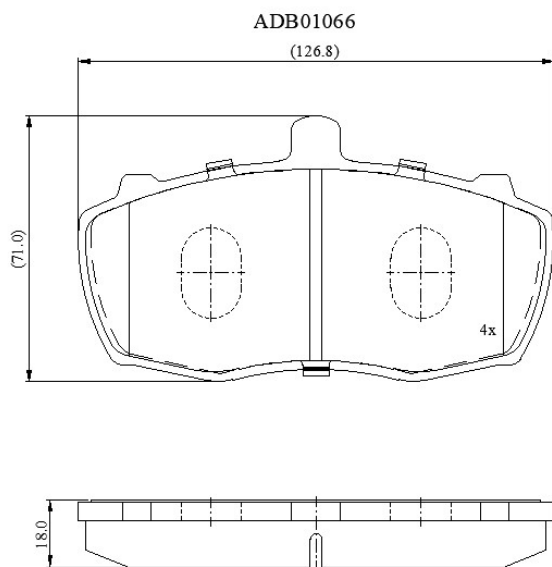

**Make: L.D.V**

**Model: Convoy (400 Series 94->)**

**Part Number: ADB01066**

**Vehicle Manufacturing/Engine:**

### Specifications

<b>Fitting Position</b>	:	Front
<b>Model Date</b>	:	01/94->

<b>Or. Caliper</b>	:	Lockheed
<b>WVA</b>	:	20904
<b>FMSI</b>	:	
<b>Length</b>	:	126.8
<b>Width</b>	:	71
<b>Thickness</b>	:	18