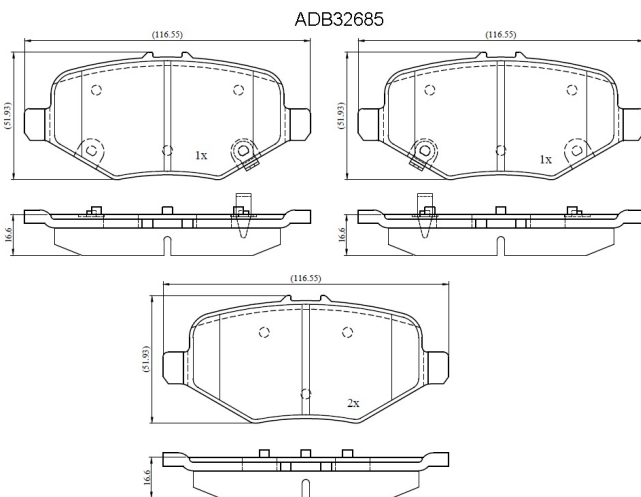

**Make: LINCOLN**

**Model: MKS**

**Part Number: ADB32685**

**Vehicle Manufacturing/Engine:**

### Specifications

<b>Fitting Position</b>	:	Rear
<b>Model Date</b>	:	13-
<b>Or. Caliper</b>	:	

<b>WVA</b>	:	
<b>FMSI</b>	:	D1612
<b>Length</b>	:	
<b>Width</b>	:	
<b>Thickness</b>	:	