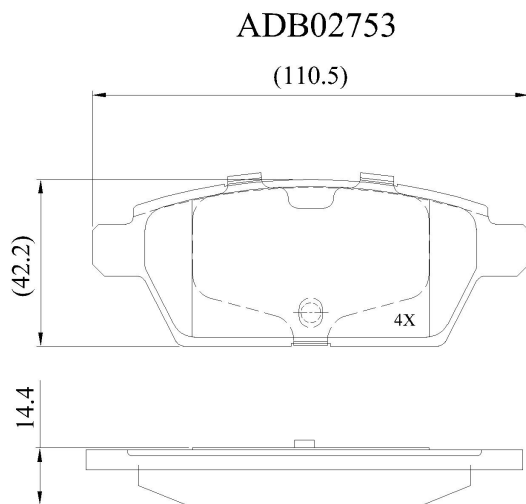

**Make: LINCOLN**

**Model: MKS**

**Part Number: ADB02753**

**Vehicle Manufacturing/Engine:**

### Specifications

<b>Fitting Position</b>	:	Rear
<b>Model Date</b>	:	09-
<b>Or. Caliper</b>	:	

<b>WVA</b>	:	
<b>FMSI</b>	:	8272-D1161
<b>Length</b>	:	110.5
<b>Width</b>	:	42.2
<b>Thickness</b>	:	14.4